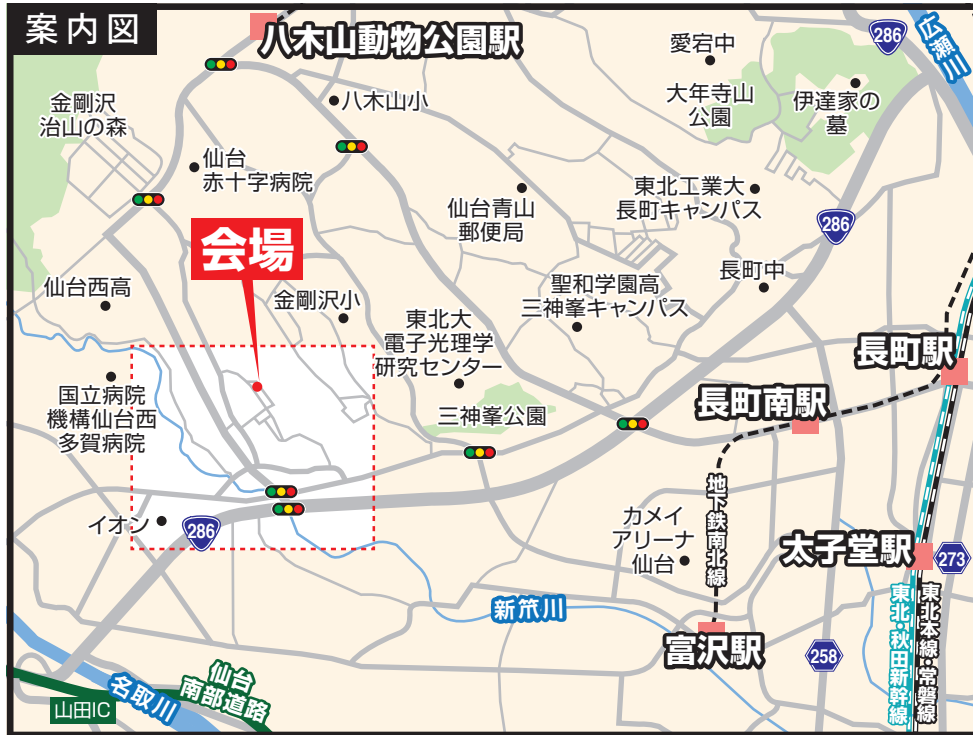

完全予約制

リフォーム完成個別見学会

生まれ変わった姿、その目でご覧ください。

会場 仙台市太白区鉤取

築39年 延49坪

5/23土~31日

開催時間 10:00▶15:00

見学無料 | 相談無料

「新築そっくりさん」で信頼の家づくりをしませんか?

棟梁・大工さん募集!!

屋根・外壁サイディング屋さん・左官屋さん・タイル屋さん・内装・クロス屋さんも募集中!

- ◎在来木造住宅経験者歓迎。
- ◎研修制度も充実。住友不動産の高い施工水準で、安心の家づくりをお手伝いください!

詳しくは採用係までお電話ください ☎022-216-5530

当日連絡先 ヨシダ

☎090-6501-9953

道がわからない等、お困りの際は、お気軽に担当者にご連絡ください。

まずは

建物診断

古い建物を本当に活かせるの? その再生方法は?

住まいのお悩みを解決したい方はコチラ!

建物診断をおこなったうえで、夢の住まいの実現のご提案を致します。

耐震診断

現在の間取り、屋根の重量、建物診断の結果などを診断計算プログラムに入力、耐震補強案を提案致します。

屋根調査

雨漏りやカビの有無、瓦など屋根材の寿命、下地や樋(とい)の状態を調査致します。

床下調査

建物を支える重要な土台のシロアリ被害や腐食の発生、また、通気の状態を調査致します。

総合診断

外壁や基礎の状態やひび割れ、雨漏りの有無、家の傾きに至るまで、総合的に診断します。

建物診断は無料です! ※地盤調査、アスベストのサンプリング分析調査は有料となります。

ZOOM・Skypeでのオンライン打ち合わせまたは、オンライン完成見学できます!

ご希望の方は、右記二次元コードよりオンラインにて打ち合わせまたは、完成見学とご記入ください!

※お客様のweb環境等により、ご利用いただけない場合があるほか、別途通信料が発生する場合にはお客様のご負担となります。

資料請求はこちらから!

アクセスはコチラから!

新築そっくりさん 宮城

www.sokkuri3.com

新築そっくりさん 戸建もマンションも住まいのリフォームなら 住友不動産の新築そっくりさん

宮城エリア 〒980-0011 宮城県仙台市青葉区上杉2-10-40

午前10時~午後6時(土・日・祝も受付けております)

0120-093-053