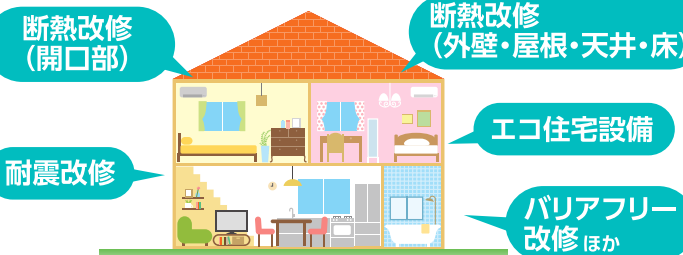

## グリーン住宅ポイント もらえます!

最大  
**30万円相当**

若者・子育て世代は  
最大45万円相当

(既存住宅購入を伴う場合は最大60万円相当)

ポイントは一定の  
リフォーム工事にも  
使えます。

※諸条件によりポイントを受けられない場合があります。  
※2021年10月末日までの請負工事締結、その他の  
受給要件があります。  
※詳しくは国土交通省の発表資料をご参照ください。